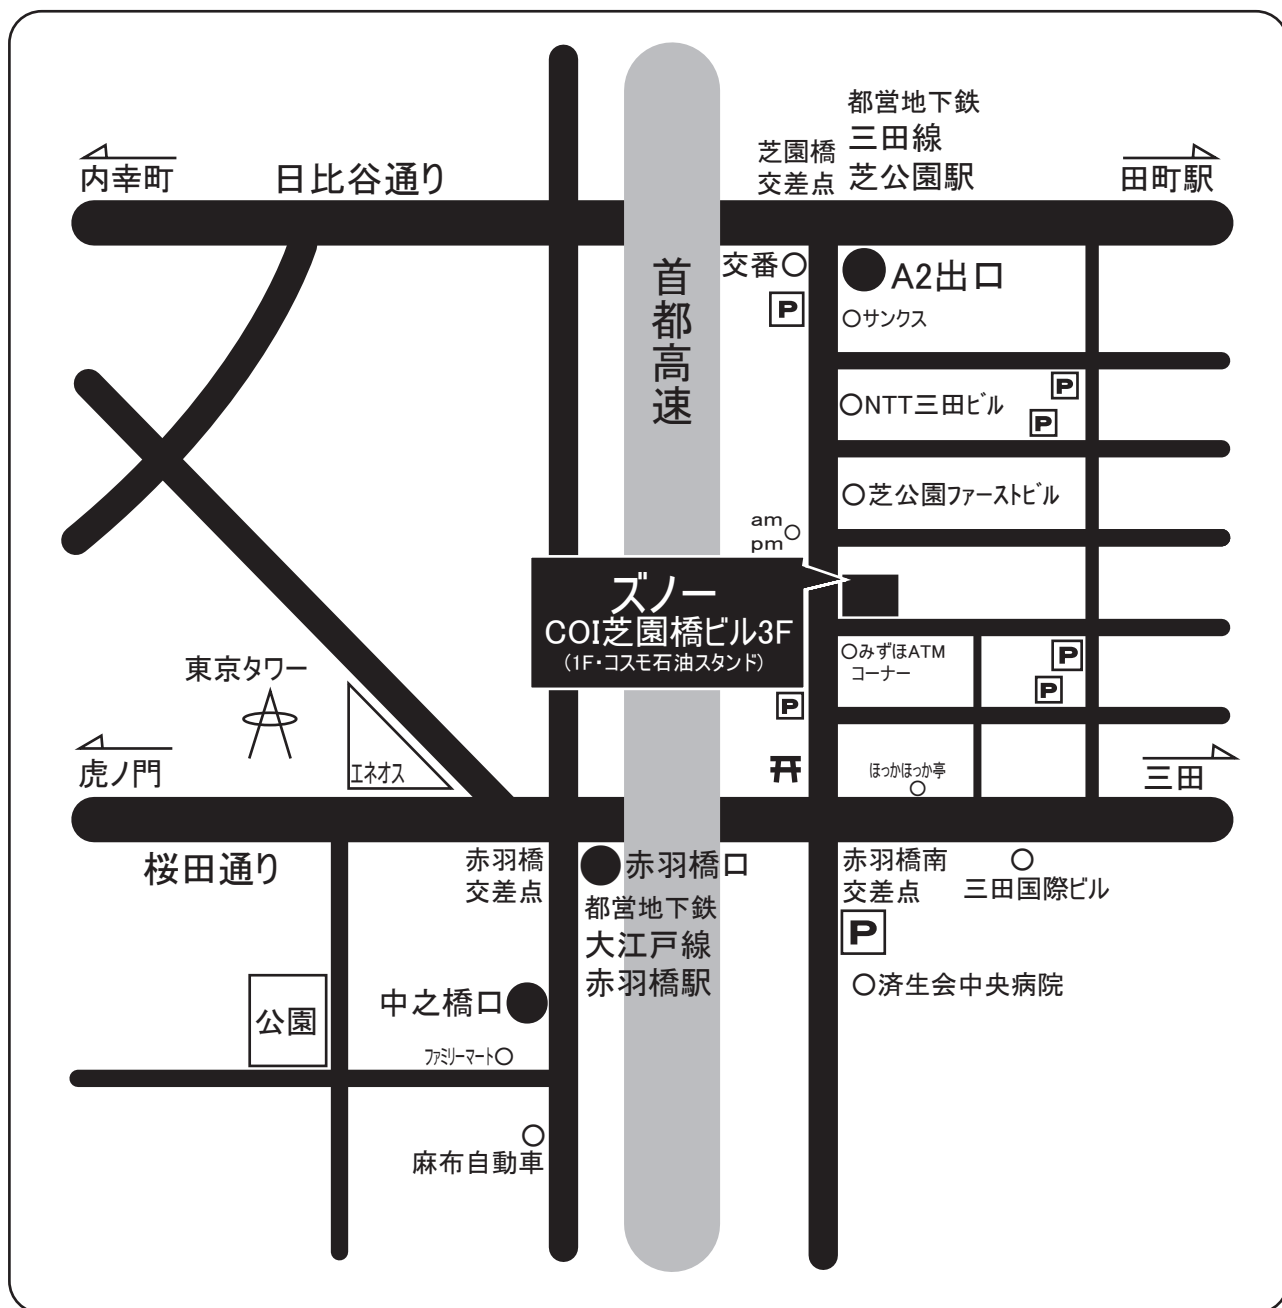

株式会社 ブノー

〒105-0014

東京都港区芝 3-12-1

COI 芝園橋ビル 3F

TEL.03-5439-5011 FAX.03-5439-5012

- ・都営三田線芝公園駅 A2 出口より徒歩 5 分
- ・都営大江戸線赤羽橋駅赤羽橋出口より徒歩 5 分

お車でのお越しの場合は、弊社に駐車場がございませんので、お近くの PARKING をご利用くださいますようお願いいたします。